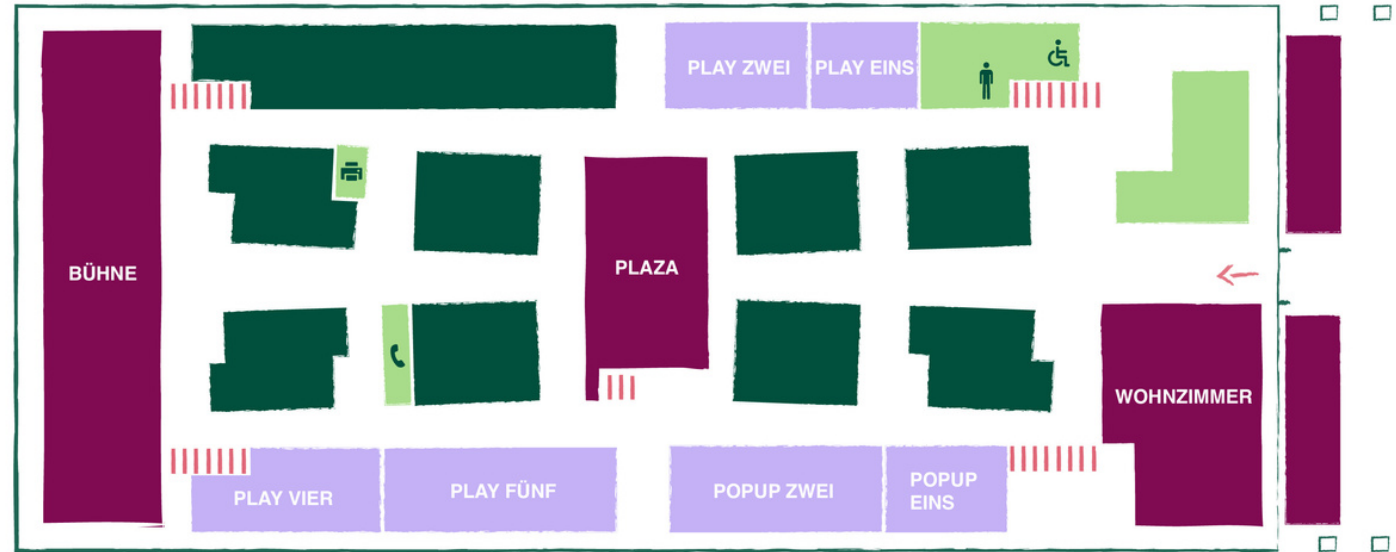

Caterings im Kreativpark

Finde mehr Infos in unserem Catering Flyer

Lageplan

LEGENDE EG:

- COWORKING
- MULTISPACE
- INFOBAR
- MEETINGRAUM
- TREPPE
- WC (BARRIEREFREI)
- WC (DAMEN)
- WC (HERREN)
- DRUCKERSTATION
- TELEFONKABINEN

LEGENDE OG1:

- COWORKING
- COMMUNITY KÜCHE
- MEETINGRAUM
- CATWALK 1.OG
- WC (DAMEN)
- TELEFONKABINEN
- TREPPE

Anfahrt

GRÜNHOF

PAUL-EHRLICH-STRASSE

Eingang Kreativpark

FREILADESTRASSE

EUGEN-MARTIN-STRASSE