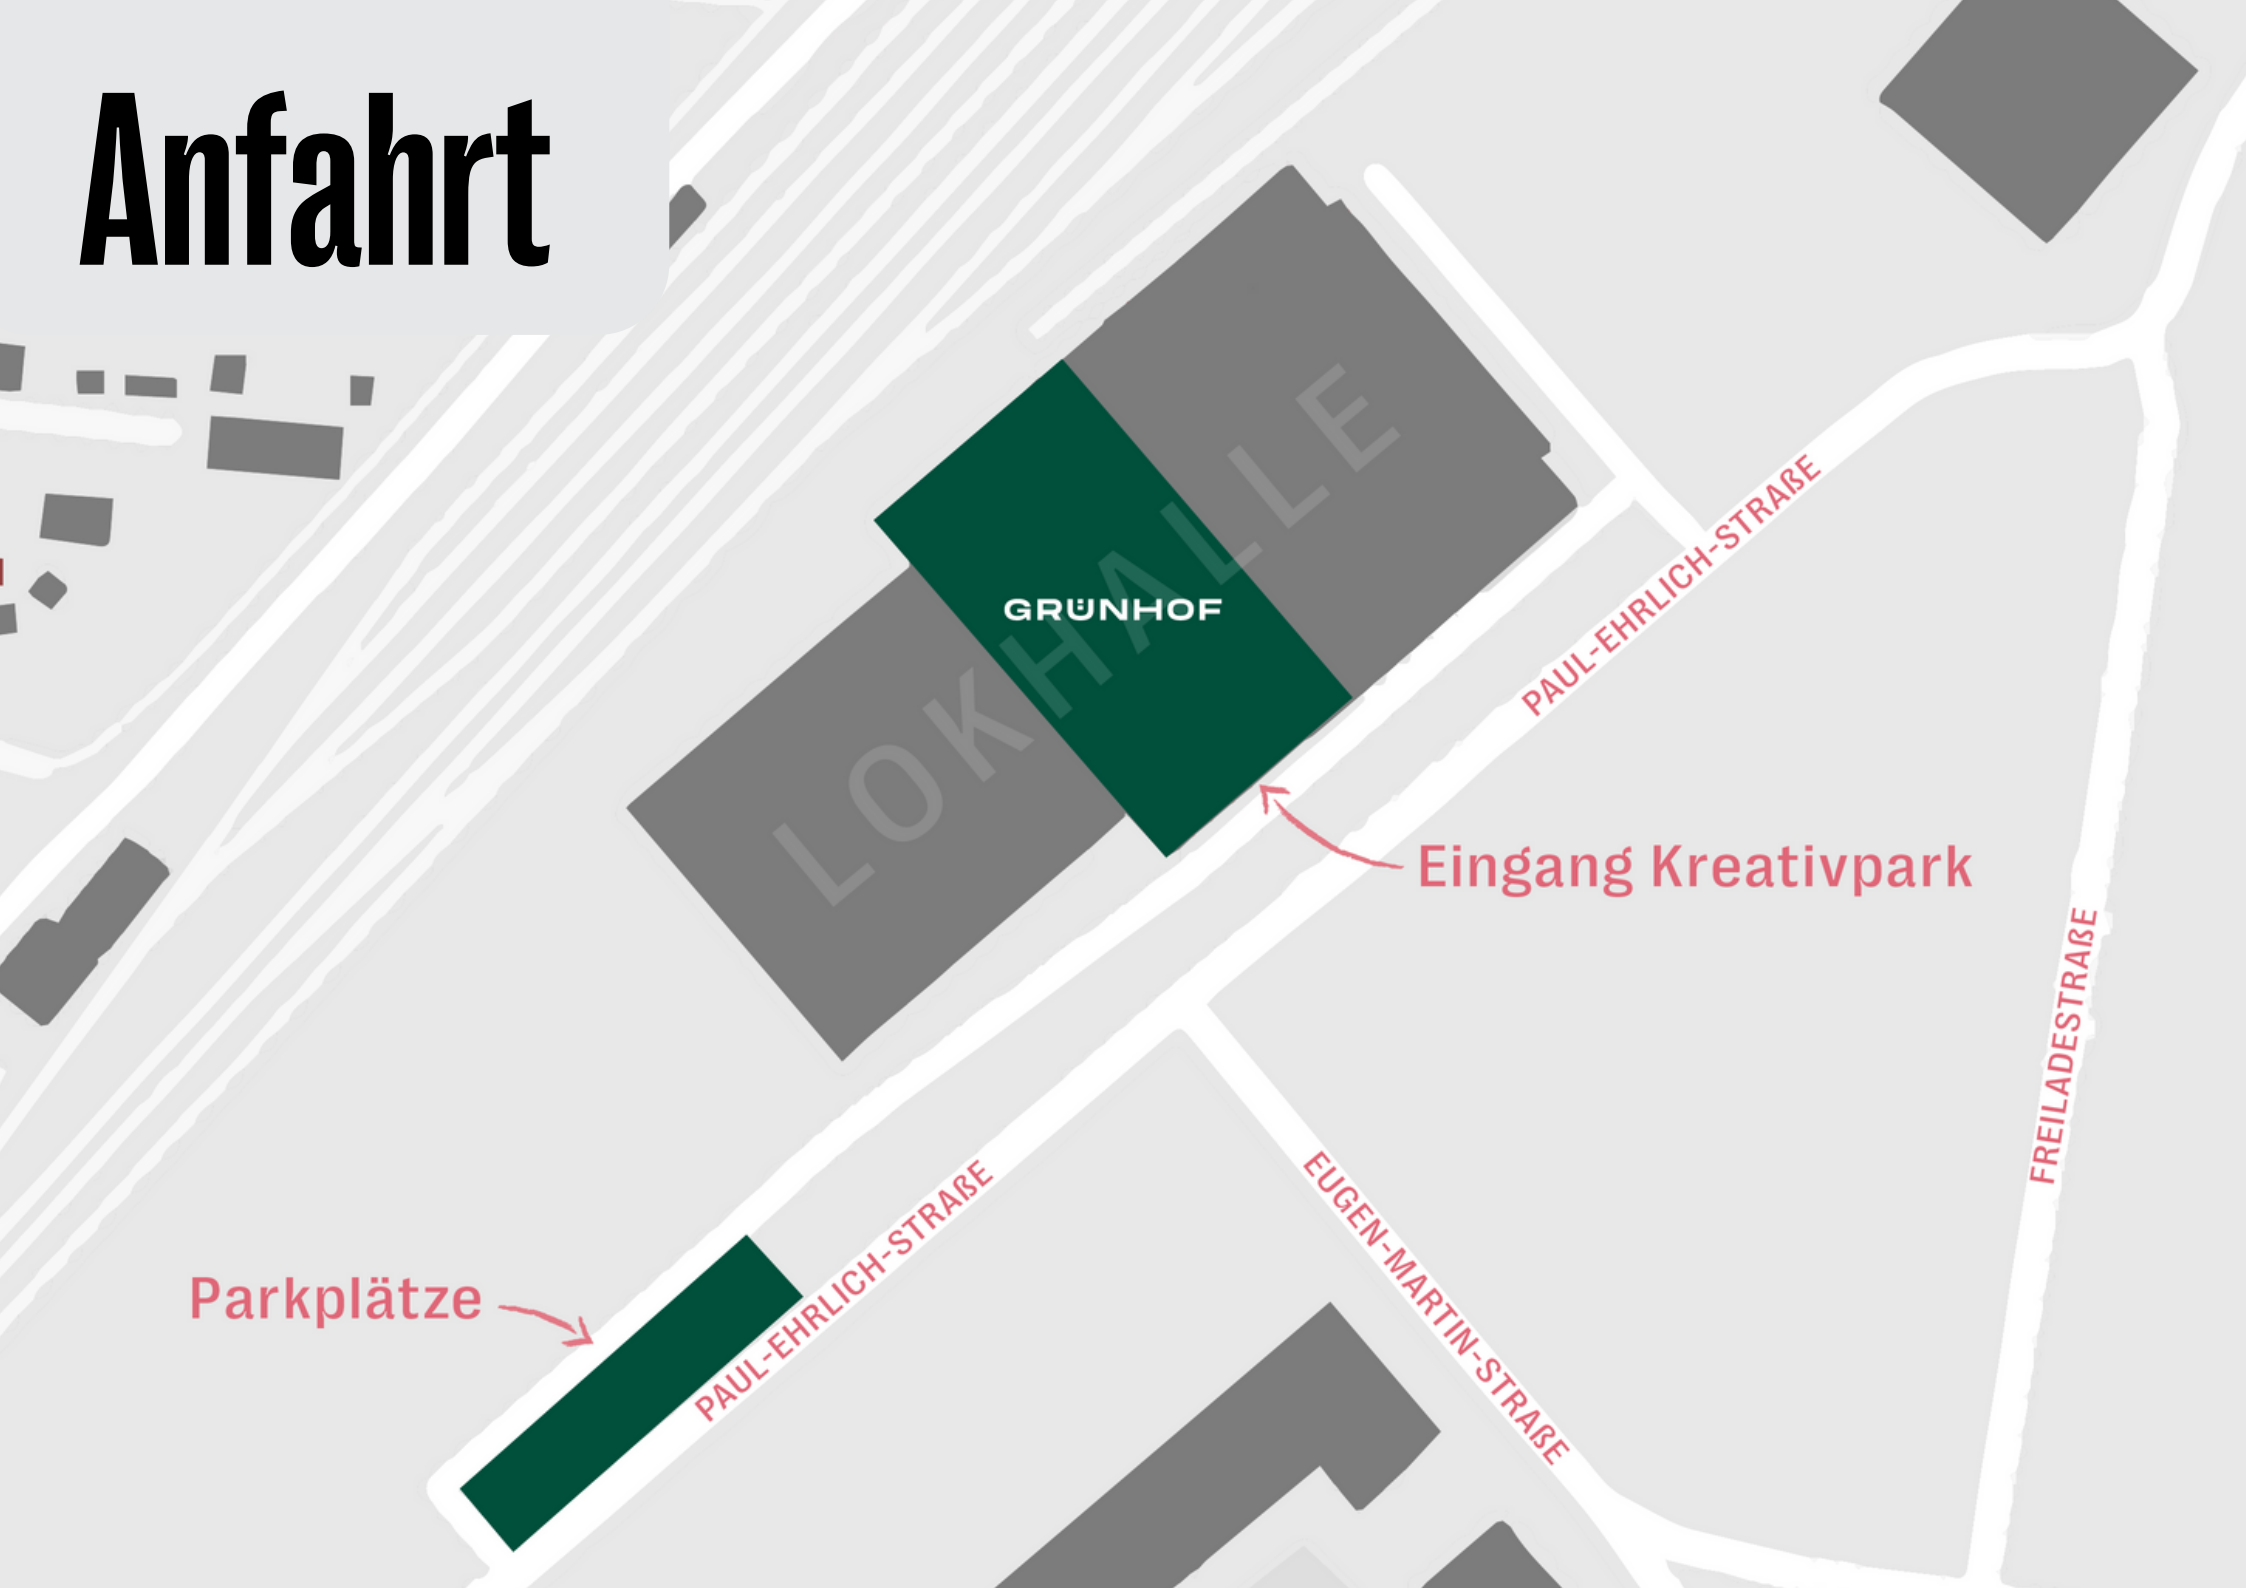

LEGENDE OG1:

- COWORKING
- COMMUNITY KÜCHE
- MEETINGRAUM
- CATWALK 1.OG
- WC (DAMEN)
- TELEFONKABINEN
- TREPPE

Anfahrt

GRÜNHOF

PAUL-EHRLICH-STRASSE

Eingang Kreativpark

FREILADESTRASSE

EUGEN-MARTIN-STRASSE